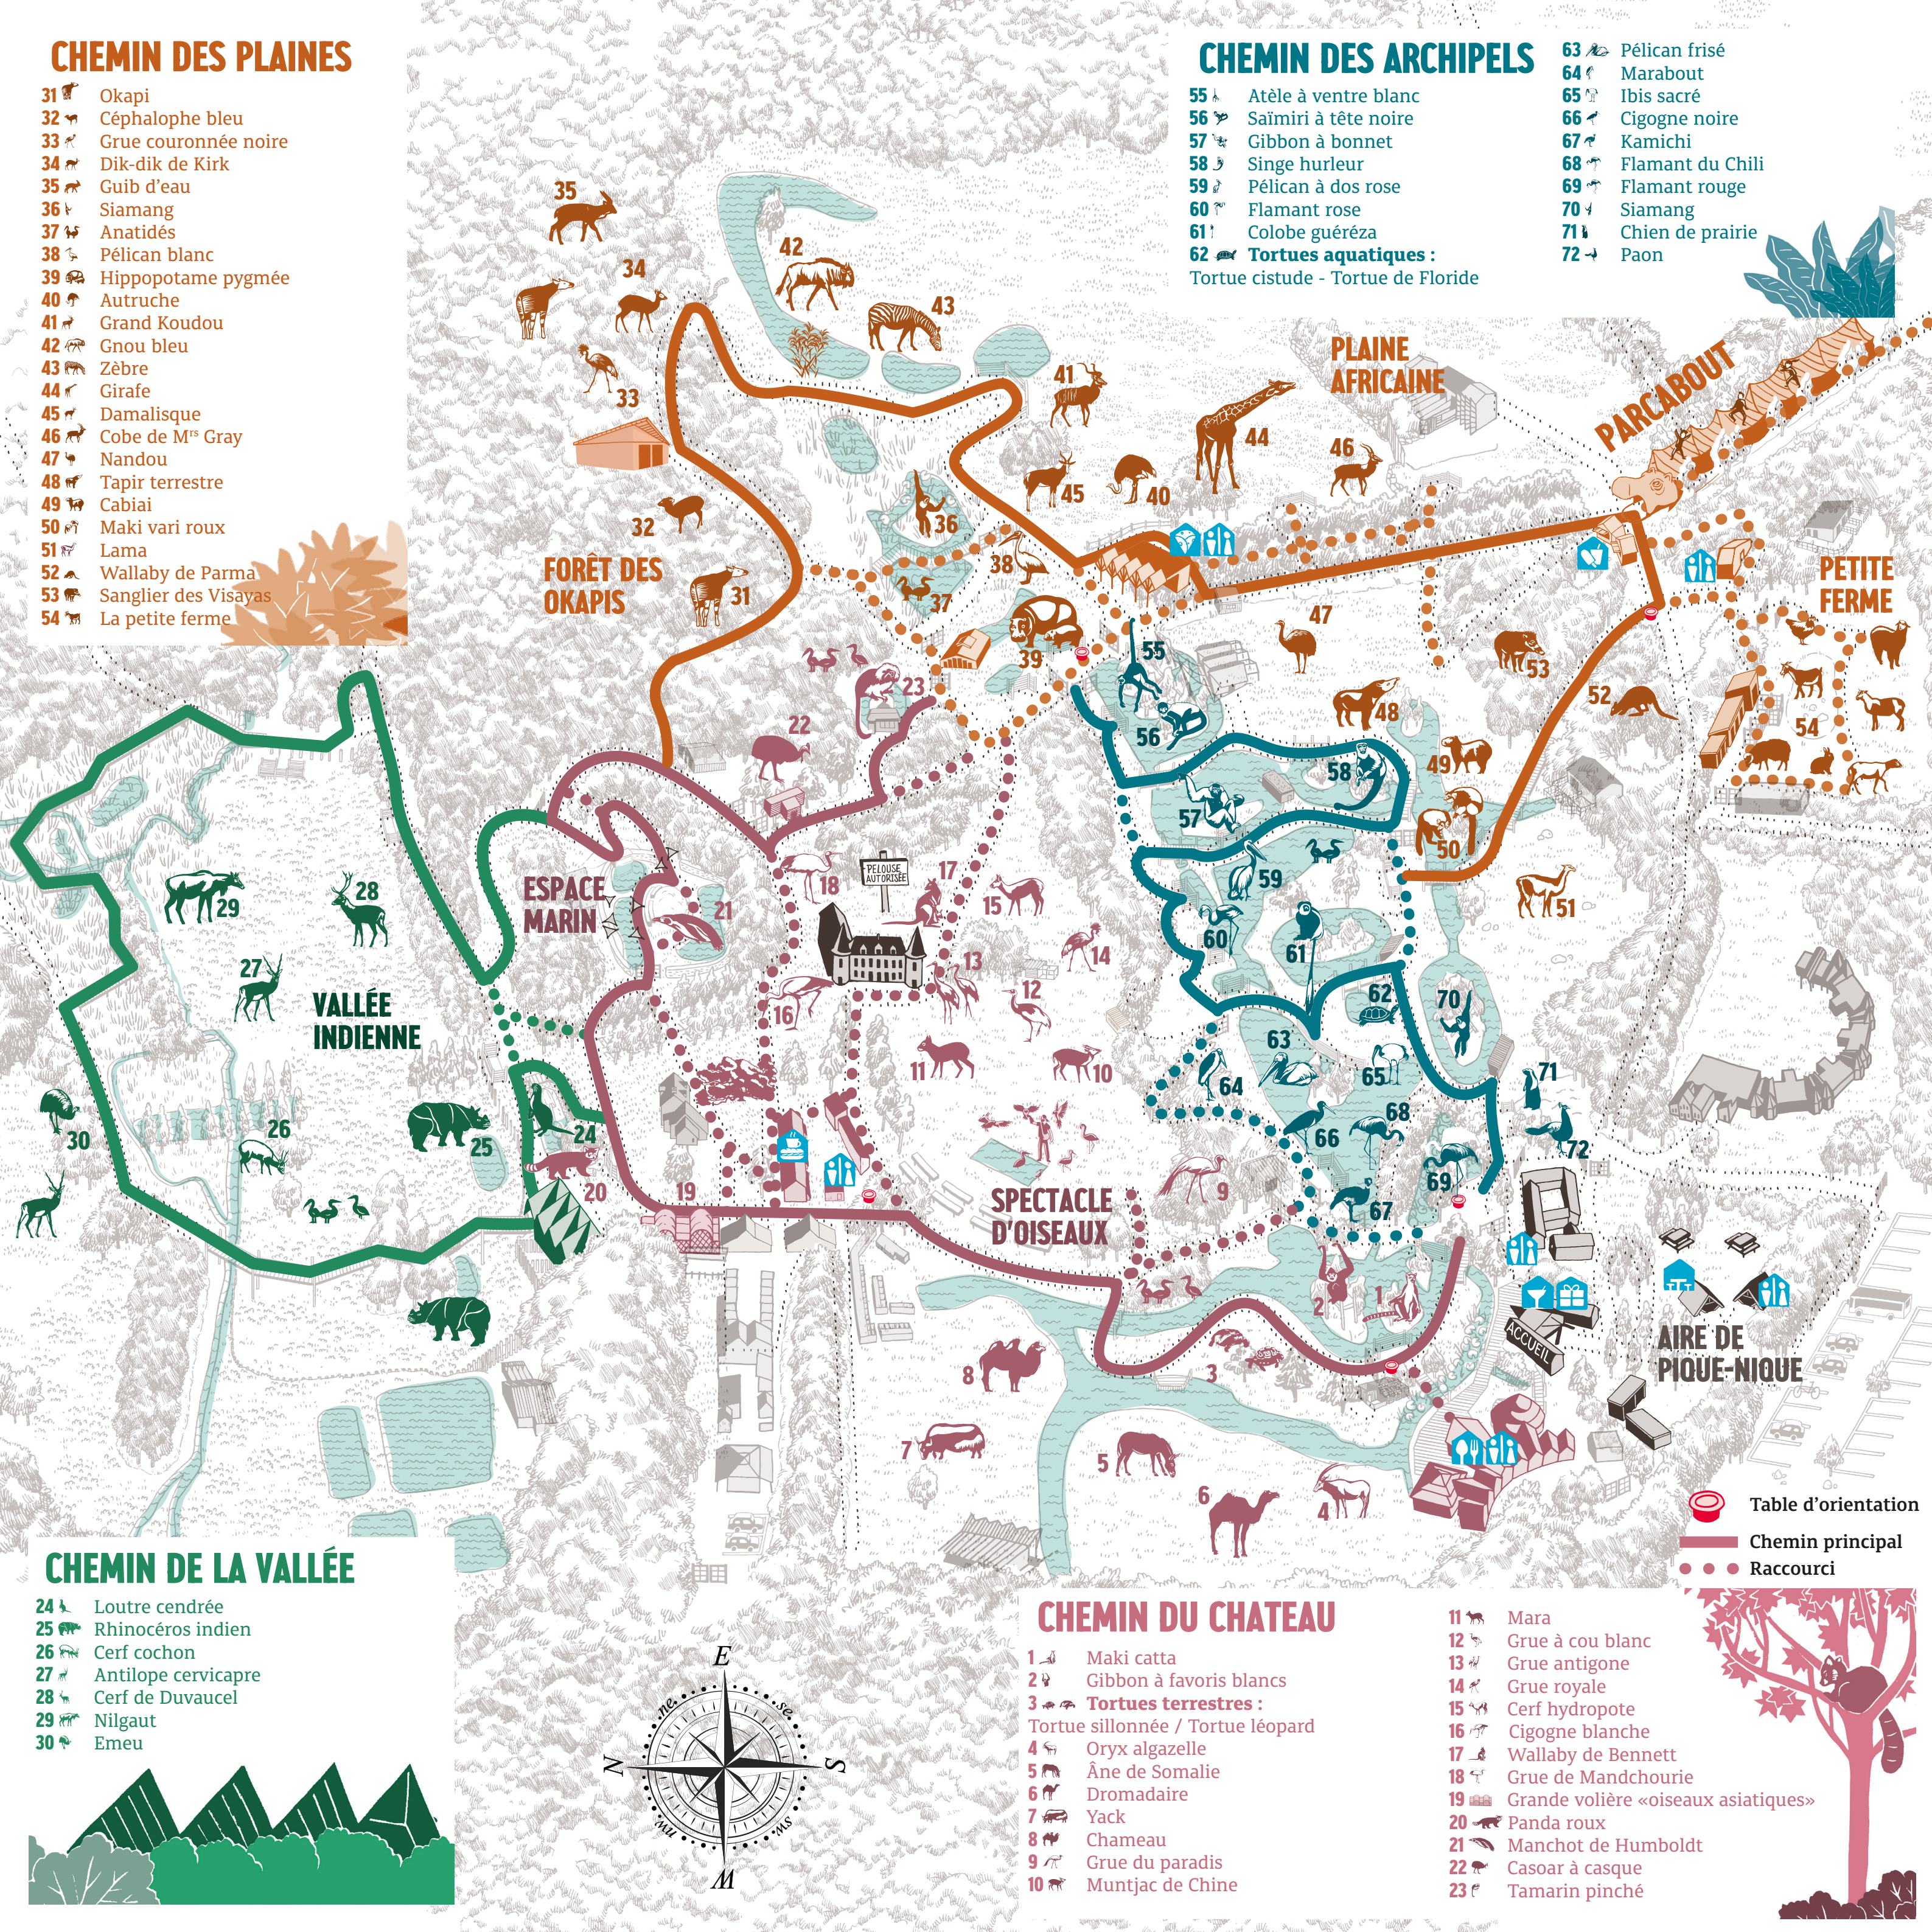

CHEMIN DES PLAINES

- 31 Okapi
- 32 Céphalophe bleu
- 33 Grue couronnée noire
- 34 Dik-dik de Kirk
- 35 Guib d'eau
- 36 Siamang
- 37 Anatidés
- 38 Pélican blanc
- 39 Hippopotame pygmée
- 40 Autruche
- 41 Grand Koudou
- 42 Gnou bleu
- 43 Zèbre
- 44 Girafe
- 45 Damalisque
- 46 Cobe de M^{rs} Gray
- 47 Nandou
- 48 Tapir terrestre
- 49 Cabiai
- 50 Maki vari roux
- 51 Lama
- 52 Wallaby de Parma
- 53 Sanglier des Visayas
- 54 La petite ferme

CHEMIN DES ARCHIPELS

- 55 Atèle à ventre blanc
- 56 Saïmiri à tête noire
- 57 Gibbon à bonnet
- 58 Singe hurleur
- 59 Pélican à dos rose
- 60 Flamant rose
- 61 Colobe guéréza
- 62 **Tortues aquatiques :**
Tortue cistude - Tortue de Floride
- 63 Pélican frisé
- 64 Marabout
- 65 Ibis sacré
- 66 Cigogne noire
- 67 Kamichi
- 68 Flamant du Chili
- 69 Flamant rouge
- 70 Siamang
- 71 Chien de prairie
- 72 Paon

CHEMIN DE LA VALLÉE

- 24 Loutre cendrée
- 25 Rhinocéros indien
- 26 Cerf cochon
- 27 Antilope cervicapre
- 28 Cerf de Duvaucel
- 29 Nilgaut
- 30 Emeu

CHEMIN DU CHATEAU

- 1 Maki catta
- 2 Gibbon à favoris blancs
- 3 **Tortues terrestres :**
Tortue sillonnée / Tortue léopard
- 4 Oryx algazelle
- 5 Âne de Somalie
- 6 Dromadaire
- 7 Yack
- 8 Chameau
- 9 Grue du paradis
- 10 Muntjac de Chine

- 11 Mara
- 12 Grue à cou blanc
- 13 Grue antigone
- 14 Grue royale
- 15 Cerf hydropote
- 16 Cigogne blanche
- 17 Wallaby de Bennett
- 18 Grue de Mandchourie
- 19 Grande volière «oiseaux asiatiques»
- 20 Panda roux
- 21 Manchot de Humboldt
- 22 Casoar à casque
- 23 Tamarin pinché